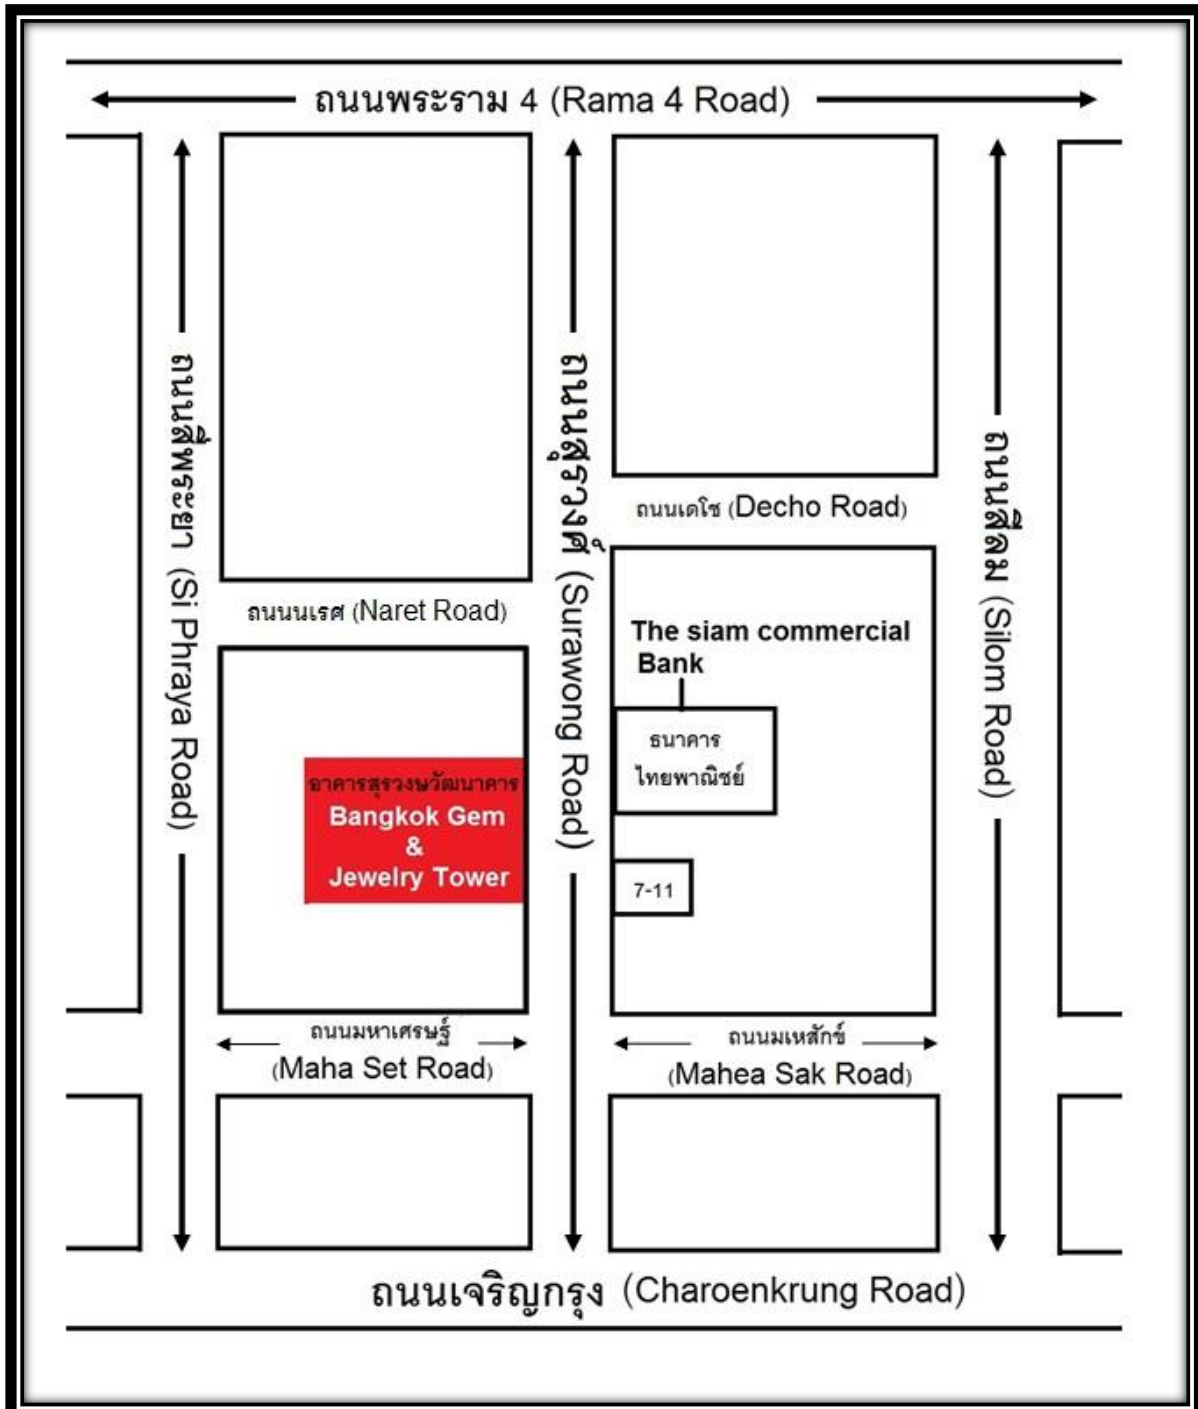

Jewelry Plaster Head office - Bangkok

JEWELRY PLASTER LIMITED

322/5-6 (1st Floor) Bangkok Gem & Jewelry Tower, Surawong Road, Bangrak, Bangkok 10500, Thailand.
Tel : (+66) 2267 1177 Fax : (+66) 2267 1179 Mobile : (+66) 8 9814 2424 E-mail : jpl@jewelryplaster.com
www.jewelryplaster.com www.facebook.com/jewelryplaster www.twitter.com/jewelryplaster